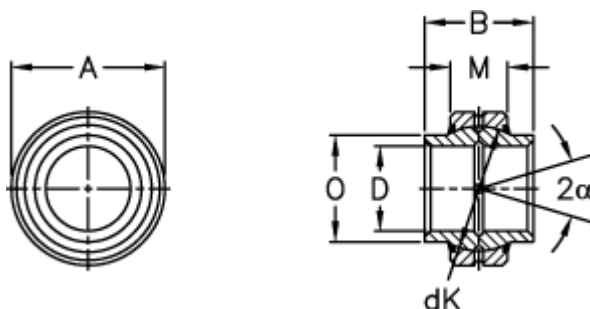

Varenummer: 03503030
Beskrivelse: Fluro Ledleje GE 30HO-2RS

Mål

A	= 47 0 -0,011	Statisk belastning C0 (kN) = 310
B	= 30	Vægt = 150
D	= 30 0 -0,010	
dK	= 40.7	
Dynamisk belastning C (kN)	= 62	
Kipvinkel	= 3	
M	= 18	
O	= 34.2	